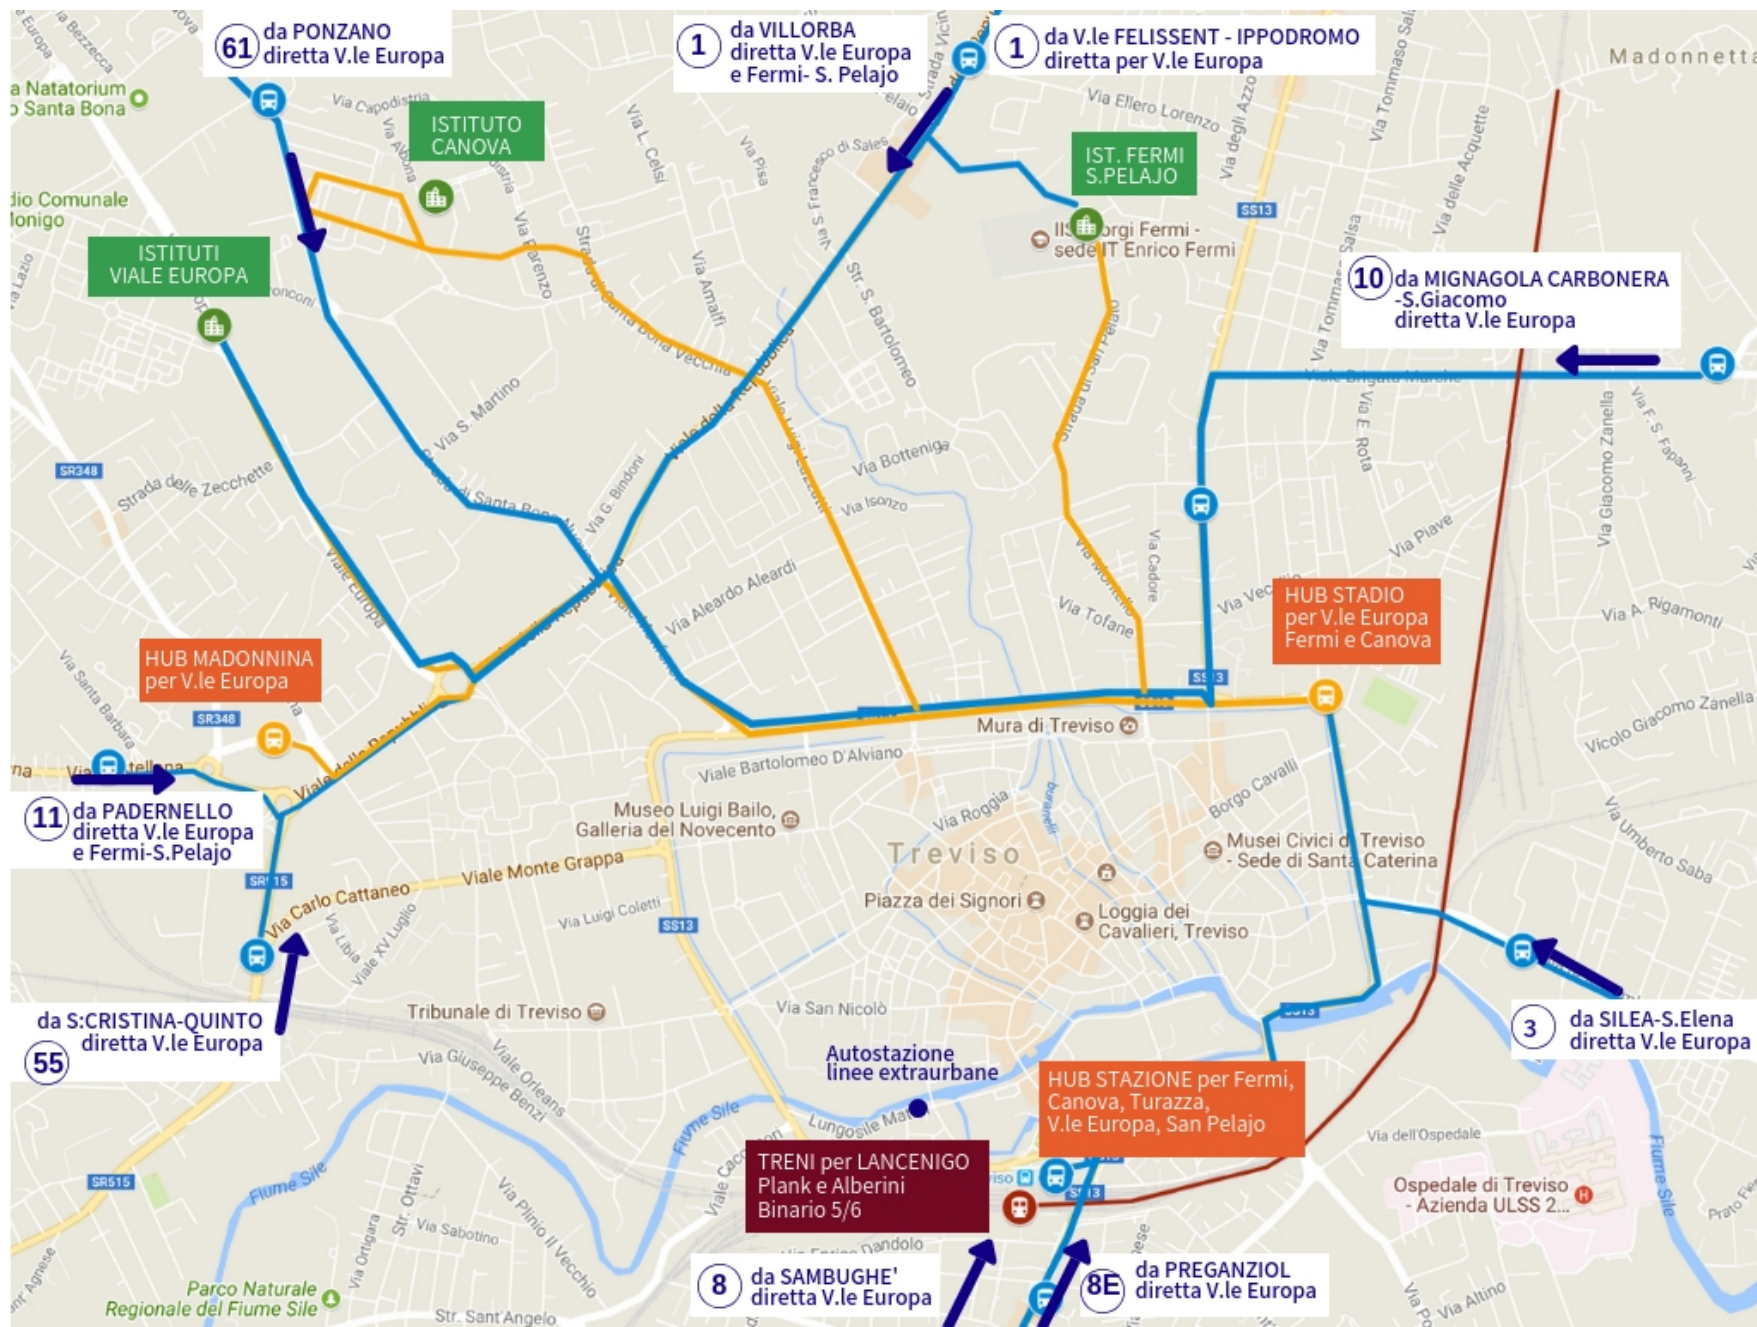

NAVETTE PER GLI ISTITUTI DI TREVISO

Le LINEE 1-3-10-11-55-61-8E hanno corse di supporto che raggiungono direttamente gli istituti scolastici. Verifica gli orari delle corse dedicate.

La STAZIONE, lo STADIO (fermata circonvallazione) e l'HUB MADONNINA sono punti di interscambio tra linee urbane ed extraurbane e navette dirette agli istituti scolastici.

Per LANCENIGO gli abbonati MOM devono utilizzare i treni speciali.

Al mattino le linee extraurbane (vedi piantina a fianco) provenienti da via Feltrina, via Castellana e via Noalese convergono tutte presso l'Hub Madonna dove sono organizzate le navette dirette agli istituti di viale Europa.

Per il rientro le navette, direttamente dagli istituti di viale Europa, conducono alla Stazione in Treviso.

1. Le navette per gli istituti di viale Europa, per gli studenti provenienti da Strada Feltrina, via Castellana e via Noalese, non saranno più presenti in stazione FS.